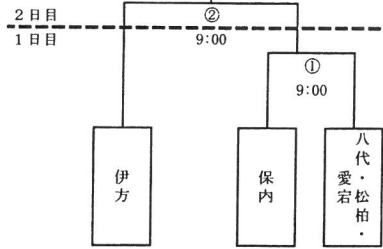

令和6年度 八幡浜・西宇和地区中学校新人総合体育大会組合せ

<軟式野球>

<サッカー>

<バスケットボール (男子)>

8:50

<バスケットボール (女子)>

※ 試合開始時刻の () は、試合の進行具合により、早まる可能性があります。

<バレーボール (男子)>

	瀬戸	八代	保内
瀬戸		①	②か③
八代			②か③
保内			

- ① 12:15
- ② 13:25
- ③ 14:35

※2, 3試合目は
開始が早まる
可能性あり

<バレーボール (女子)>

	八代・松柏・愛宕	伊方	保内
八代・松柏・愛宕		①	②か③
伊方			②か③
保内			

- ① 12:15
- ② 13:25
- ③ 14:35

※2, 3試合目は
開始が早まる
可能性あり

<剣道 (男子)>