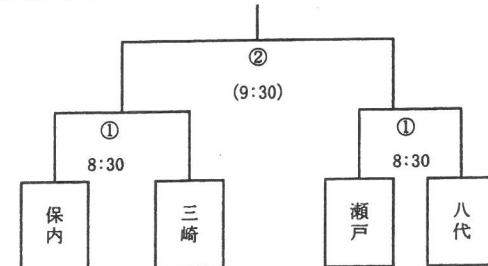

令和6年度 八幡浜・西宇和地区中学校総合体育大会組合せ

<軟式野球>

<バレーボール (男子)>

	瀬戸	八代	保内	
瀬戸		①	②か③	① 9:00
八代			②か③	② 10:15
保内				③ 12:00

<バレーボール (女子)>

<剣道 (女子)>

※エントリー1校のため団体戦試合なし
個人戦試合開始9:00

<ソフトテニス (男子)>

<ソフトテニス (女子)>

<卓球 (男子)>

	伊方	八代	松柏	三崎	保内	(① 8:30)
伊方		⑤	④	③	②	(② 9:15)
八代	⑤		②	④	①	(③ 10:00)
松柏	④	②		①	③	(④ 10:45)
三崎	③	④	①		⑤	(⑤ 11:30)
保内	②	①	③	⑤		

<卓球 (女子)>

<サッカー>

<バスケットボール (男子)>

<バスケットボール (女子)>

※ 試合開始時刻の () は、試合の進行具合により、早まる可能性があります。