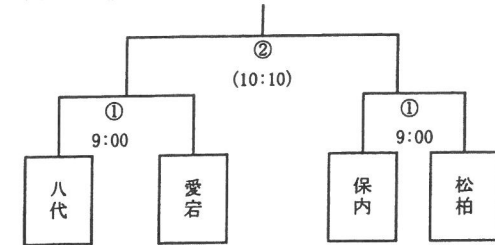

令和6年度 八幡浜・西宇和地区中学校総合体育大会組合せ

<軟式野球>

<バレーボール (男子)>

	瀬戸	八代	保内	
瀬戸		①	②か③	① 9:00
八代			②か③	② 10:15
保内				③ 12:00

<バレーボール (女子)>

<剣道 (女子)>

※エントリー1校のため団体戦試合なし
個人戦試合開始9:00

<ソフトテニス (男子)>

<ソフトテニス (女子)>

<卓球 (男子)>

	伊方	八代	松柏	三崎	保内	(① 8:30)
伊方		⑤	④	③	②	(② 9:15)
八代	⑤		②	④	①	(③ 10:00)
松柏	④	②		①	③	(④ 10:45)
三崎	③	④	①		⑤	(⑤ 11:30)
保内	②	①	③	⑤		

<卓球 (女子)>

<サッカー>

<バスケットボール (男子)>

<バスケットボール (女子)>

※ 試合開始時刻の () は、試合の進行具合により、早まる可能性があります。