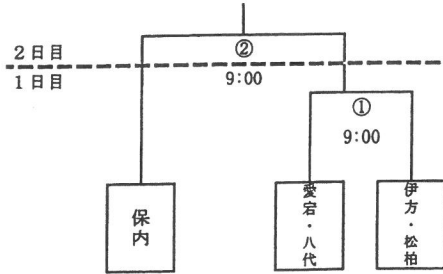

令和6年度 八幡浜・西宇和地区中学校総合体育大会組合せ

<軟式野球>

<バレーボール (男子)>

	瀬戸	八代	保内	
瀬戸		①	②か③	① 9:00
八代			②か③	② 10:15
保内				③ 12:00

<バレーボール (女子)>

<剣道 (女子)>

※エントリー1校のため団体戦試合なし
個人戦試合開始9:00

<ソフトテニス (男子)>

<ソフトテニス (女子)>

<卓球 (男子)>

	伊方	八代	松柏	三崎	保内	(① 8:30)
伊方		⑤	④	③	②	(② 9:15)
八代	⑤		②	④	①	(③ 10:00)
松柏	④	②		①	③	(④ 10:45)
三崎	③	④	①		⑤	(⑤ 11:30)
保内	②	①	③	⑤		

<卓球 (女子)>

<サッカー>

<バスケットボール (男子)>

<バスケットボール (女子)>

※ 試合開始時刻の () は、試合の進行具合により、早まる可能性があります。