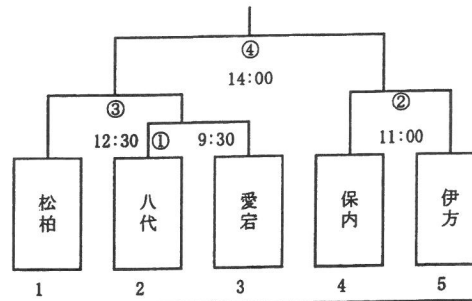

令和6年度 八幡浜・西宇和地区中学校総合体育大会組合せ

<軟式野球>

<バレーボール (男子)>

	瀬戸	八代	保内	
瀬戸		①	②か③	① 9:00
八代			②か③	② 10:15
保内				③ 12:00

<バレーボール (女子)>

<剣道 (女子)>

※エントリー1校のため団体戦試合なし
個人戦試合開始9:00

<ソフトテニス (男子)>

<ソフトテニス (女子)>

<卓球 (男子)>

	伊方	八代	松柏	三崎	保内	(① 8:30)
伊方		⑤	④	③	②	(② 9:15)
八代	⑤		②	④	①	(③ 10:00)
松柏	④	②		①	③	(④ 10:45)
三崎	③	④	①		⑤	(⑤ 11:30)
保内	②	①	③	⑤		

<卓球 (女子)>

<サッカー>

<バスケットボール (男子)>

<バスケットボール (女子)>

※ 試合開始時刻の () は、試合の進行具合により、早まる可能性があります。